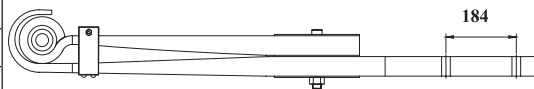

TITAN 18.310 (4 X 2) / 17.390 / 19.320 A 19.330 BUMERANGUE

Nº ORIGINAL : 2TO 511 151B / 2080 07845 (DIREITO)

TRASEIRO | N/C | 70 | 2001/....

BUCHA 117.705 | PINO DE CENTRO M20 X 5" | OLHETE Ø 68mm

CÓDIGO	PRODUTO	BITOLA	COMP	MEDIDA
VW 08002 FOR	FXE. 2 LÂMINAS ORIGINAIS			
VW 08002 FOB	FXE. 2 LÂMINAS ORIGINAIS C/ BUCHA			
VW 08002 01	OLHETE / QUADRADA	90 X 45	746	646 X 100
VW 08002 1B	OLHETE C/ BUCHA / QUADRADA	90 X 45	746	646 X 100
VW 08002 02	VIRADA C/ FURO P/ BRAÇ. / BUMERANGUE C/ FUROS P/ BALÃO	90 X 45	1178	646 X 532