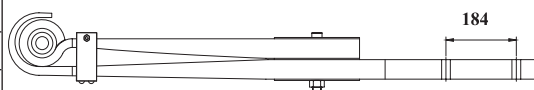

TITAN 18.310 (4 X 2) / 17.390 / 19.320 A 19.390 BUMERANGUE

Nº ORIGINAL : 2TO 511 151 / 2080 07703 (ESQUERDO)

TRASEIRO | N/C | 70 | 2001/....

BUCHA 117.705 | PINO DE CENTRO M20 X 5" | OLHETE Ø 68mm

CÓDIGO	PRODUTO	BITOLA	COMP	MEDIDA
VW 08003 FOR	FXE. 2 LÂMINAS ORIGINAIS			
VW 08003 FOB	FXE. 2 LÂMINAS ORIGINAIS C/ BUCHA			
VW 08003 01	OLHETE / QUADRADA	90 X 45	746	646 X 100
VW 08003 1B	OLHETE C/ BUCHA / QUADRADA	90 X 45	746	646 X 100
VW 08003 02	VIRADA C/ FURO P/ BRAÇ. / BUMERANGUE C/ FUROS P/ BALÃO	90 X 45	1178	646 X 532