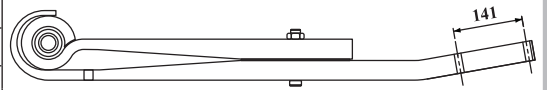

MOLA TRAÇÃO 325 / 550 13 TON. SUSPENSÃO MISTA

Nº ORIGINAL : 2080.03691 / 60281

TRASEIRO		15 SP	-15	N/C	15	15	1995/....
BUCHA		PINO DE CENTRO		OLHETE			
094.376		M20 X 110mm		Ø 68mm			

CÓDIGO	PRODUTO	BITOLA	COMP	MEDIDA
RA 09641 FOR	FXE. 2 LÂMINAS ORIGINAIS			
RA 09641 FOB	FXE. 2 LÂMINAS ORIGINAIS C/ BUCHA			
RA 09641 01	OLHETE / QUADRADA	100 X 40	665	550 X 115
RA 09641 1B	OLHETE C/ BUCHA / QUADRADA	100 X 40	665	550 X 115
RA 09641 02	VIRADA / QUADRADA C/ FUIROS P/ BALÃO	100 X 40	960	550 X 410

MOLA TRAÇÃO 400 / 500 13 TON. BAIXA

Nº ORIGINAL : 2080.06611
(MONTADO SOB O EIXO)

TRASEIRO		60 SP	-20	N/C	-20	20	1998/....
BUCHA 094.376		PINO DE CENTRO M20 X 110mm		OLHETE Ø 68mm			

CÓDIGO	PRODUTO	BITOLA	COMP	MEDIDA
RA 09642 FOR	FXE. 2 LÂMINAS ORIGINAIS			
RA 09642 FOB	FXE. 2 LÂMINAS ORIGINAIS C/ BUCHA			
RA 09642 01	OLHETE / QUADRADA	100 X 40	615	500 X 115
RA 09642 1B	OLHETE C/ BUCHA / QUADRADA	100 X 40	615	500 X 115
RA 09642 02	VIRADA / QUADRADA C/ FUROS P/ BALÃO	100 X 40	985	500 X 485

MOLA TRAÇÃO 400 / 500 13 TON. ALTA

Nº ORIGINAL : 2080.06610 / 2080.06918
(MONTADO SOBRE O EIXO)

TRASEIRO		60 SP	-20	N/C	-20		1998/....
BUCHA 094.376		PINO DE CENTRO M20 X 110mm		OLHETE Ø 68mm			

CÓDIGO	PRODUTO	BITOLA	COMP	MEDIDA
RA 09643 FOR	FXE. 2 LÂMINAS ORIGINAIS			
RA 09643 FOB	FXE. 2 LÂMINAS ORIGINAIS C/ BUCHA			
RA 09643 01	OLHETE / QUADRADA	100 X 40	615	500 X 115
RA 09643 1B	OLHETE C/ BUCHA / QUADRADA	100 X 40	615	500 X 115
RA 09643 02	VIRADA / QUADRADA C/ FUROS P/ BALÃO	100 X 40	985	500 X 485

MOLA TRAÇÃO (Z) 172 / 400 / 500 13 TON. SUSPENSÃO MISTA

Nº ORIGINAL : 2080.06520

TRASEIRO		60 SP	-20	N/C	-20		1998/....
BUCHA 094.376		PINO DE CENTRO M20 X 110mm		OLHETE Ø 68mm			

CÓDIGO	PRODUTO	BITOLA	COMP	MEDIDA
RA 09644 FOR	FXE. 2 LÂMINAS ORIGINAIS			
RA 09644 FOB	FXE. 2 LÂMINAS ORIGINAIS C/ BUCHA			
RA 09644 01	OLHETE / QUADRADA	100 X 40	615	500 X 115
RA 09644 1B	OLHETE C/ BUCHA / QUADRADA	100 X 40	615	500 X 115
RA 09644 02	VIRADA / ZETA C/ FUROS P/ BALÃO	100 X 40	985	500 X 485