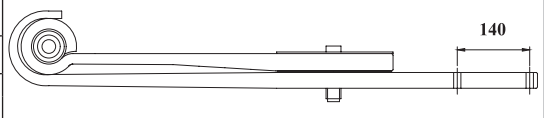

MOLA TRAÇÃO 13 TON. SUSPENSÃO PNEUMÁTICA

Nº ORIGINAL : 2080.06918 / 60269

TRASEIRO			-20		(0)	1998/2001
BUCHA		PINO DE CENTRO		OLHETE		
094.376		M20 X 110mm		Ø 68mm		

CÓDIGO	PRODUTO	BITOLA	COMP	MEDIDA
RA 09640 FOR	FXE. 2 LÂMINAS ORIGINAIS			
RA 09640 FOB	FXE. 2 LÂMINAS ORIGINAIS C/ BUCHA			
RA 09640 01	OLHETE / QUADRADA	100 X 40	615	500 X 115
RA 09640 1B	OLHETE C/ BUCHA / QUADRADA	100 X 40	615	500 X 115
RA 09640 02	VIRADA / QUADRADA C/ FUIROS P/ BALÃO	100 X 40	960	500 X 460

MOLA TRAÇÃO 325 / 550 13 TON. SUSPENSÃO MISTA

Nº ORIGINAL : 2080.03691 / 60281

TRASEIRO		15 SP	-15	N/C	15	15	1995/....
BUCHA		PINO DE CENTRO		OLHETE			
094.376		M20 X 110mm		Ø 68mm			

CÓDIGO	PRODUTO	BITOLA	COMP	MEDIDA
RA 09641 FOR	FXE. 2 LÂMINAS ORIGINAIS			
RA 09641 FOB	FXE. 2 LÂMINAS ORIGINAIS C/ BUCHA			
RA 09641 01	OLHETE / QUADRADA	100 X 40	665	550 X 115
RA 09641 1B	OLHETE C/ BUCHA / QUADRADA	100 X 40	665	550 X 115
RA 09641 02	VIRADA / QUADRADA C/ FUIROS P/ BALÃO	100 X 40	960	550 X 410

MOLA TRAÇÃO 400 / 500 13 TON. BAIXA

Nº ORIGINAL : 2080.06611
(MONTADO SOB O EIXO)

TRASEIRO		60 SP	-20	N/C	-20	20	1998/....
BUCHA 094.376		PINO DE CENTRO M20 X 110mm		OLHETE Ø 68mm			

CÓDIGO	PRODUTO	BITOLA	COMP	MEDIDA
RA 09642 FOR	FXE. 2 LÂMINAS ORIGINAIS			
RA 09642 FOB	FXE. 2 LÂMINAS ORIGINAIS C/ BUCHA			
RA 09642 01	OLHETE / QUADRADA	100 X 40	615	500 X 115
RA 09642 1B	OLHETE C/ BUCHA / QUADRADA	100 X 40	615	500 X 115
RA 09642 02	VIRADA / QUADRADA C/ FUROS P/ BALÃO	100 X 40	985	500 X 485

MOLA TRAÇÃO 400 / 500 13 TON. ALTA

Nº ORIGINAL : 2080.06610 / 2080.06918
(MONTADO SOBRE O EIXO)

TRASEIRO		60 SP	-20	N/C	-20		1998/....
BUCHA 094.376		PINO DE CENTRO M20 X 110mm		OLHETE Ø 68mm			

CÓDIGO	PRODUTO	BITOLA	COMP	MEDIDA
RA 09643 FOR	FXE. 2 LÂMINAS ORIGINAIS			
RA 09643 FOB	FXE. 2 LÂMINAS ORIGINAIS C/ BUCHA			
RA 09643 01	OLHETE / QUADRADA	100 X 40	615	500 X 115
RA 09643 1B	OLHETE C/ BUCHA / QUADRADA	100 X 40	615	500 X 115
RA 09643 02	VIRADA / QUADRADA C/ FUROS P/ BALÃO	100 X 40	985	500 X 485