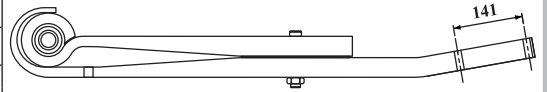

MOLA TRAÇÃO 13 TON. SUSPENSÃO PNEUMÁTICA

Nº ORIGINAL : 2080.06918 / 60269

TRASEIRO			-20		(0)	1998/2001
BUCHA		PINO DE CENTRO		OLHETE		
094.376		M20 X 110mm		Ø 68mm		

CÓDIGO	PRODUTO	BITOLA	COMP	MEDIDA
RA 09640 FOR	FXE. 2 LÂMINAS ORIGINAIS			
RA 09640 FOB	FXE. 2 LÂMINAS ORIGINAIS C/ BUCHA			
RA 09640 01	OLHETE / QUADRADA	100 X 40	615	500 X 115
RA 09640 1B	OLHETE C/ BUCHA / QUADRADA	100 X 40	615	500 X 115
RA 09640 02	VIRADA / QUADRADA C/ FUIROS P/ BALÃO	100 X 40	960	500 X 460

MOLA TRAÇÃO 325 / 550 13 TON. SUSPENSÃO MISTA

Nº ORIGINAL : 2080.03691 / 60281

TRASEIRO		15 SP	-15	N/C	15	15	1995/....
BUCHA		PINO DE CENTRO		OLHETE			
094.376		M20 X 110mm		Ø 68mm			

CÓDIGO	PRODUTO	BITOLA	COMP	MEDIDA
RA 09641 FOR	FXE. 2 LÂMINAS ORIGINAIS			
RA 09641 FOB	FXE. 2 LÂMINAS ORIGINAIS C/ BUCHA			
RA 09641 01	OLHETE / QUADRADA	100 X 40	665	550 X 115
RA 09641 1B	OLHETE C/ BUCHA / QUADRADA	100 X 40	665	550 X 115
RA 09641 02	VIRADA / QUADRADA C/ FUIROS P/ BALÃO	100 X 40	960	550 X 410

MOLA TRAÇÃO 400 / 500 13 TON. BAIXA

Nº ORIGINAL : 2080.06611
(MONTADO SOB O EIXO)

TRASEIRO		60 SP	-20	N/C	-20	20	1998/....
BUCHA 094.376		PINO DE CENTRO M20 X 110mm		OLHETE Ø 68mm			

CÓDIGO	PRODUTO	BITOLA	COMP	MEDIDA
RA 09642 FOR	FXE. 2 LÂMINAS ORIGINAIS			
RA 09642 FOB	FXE. 2 LÂMINAS ORIGINAIS C/ BUCHA			
RA 09642 01	OLHETE / QUADRADA	100 X 40	615	500 X 115
RA 09642 1B	OLHETE C/ BUCHA / QUADRADA	100 X 40	615	500 X 115
RA 09642 02	VIRADA / QUADRADA C/ FUROS P/ BALÃO	100 X 40	985	500 X 485

MOLA TRAÇÃO 400 / 500 13 TON. ALTA

Nº ORIGINAL : 2080.06610 / 2080.06918
(MONTADO SOBRE O EIXO)

TRASEIRO		60 SP	-20	N/C	-20		1998/....
BUCHA 094.376		PINO DE CENTRO M20 X 110mm		OLHETE Ø 68mm			

CÓDIGO	PRODUTO	BITOLA	COMP	MEDIDA
RA 09643 FOR	FXE. 2 LÂMINAS ORIGINAIS			
RA 09643 FOB	FXE. 2 LÂMINAS ORIGINAIS C/ BUCHA			
RA 09643 01	OLHETE / QUADRADA	100 X 40	615	500 X 115
RA 09643 1B	OLHETE C/ BUCHA / QUADRADA	100 X 40	615	500 X 115
RA 09643 02	VIRADA / QUADRADA C/ FUROS P/ BALÃO	100 X 40	985	500 X 485