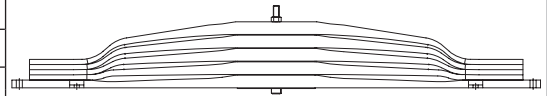

AXOR 2826 / 2831 / 3340 / 3344 / 4140 / 4144 MINERAÇÃO (6 X 4) OFF - ROAD

Nº ORIGINAL : 958.320.0605 / 948.320.1605 / 948.320.1105

TRASEIRO 40 SP 40 47 SP 60 60 2000/....

BUCHA --- PINO DE CENTRO M18 X 8" OLHETE ---

CÓDIGO	PRODUTO	BITOLA	COMP	MEDIDA
MB 05979 FOR	FXE. 5 LÂMINAS ORIGINAIS			
MB 05979 01	QUADRADAS C/ FUROS E ORELHAS P/ FIXAÇÃO	100 X 37	1564	782 X 782
MB 05979 02	CHANFRADAS C/ REBAIXOS	100 X 37	1468	734 X 734
MB 05979 03	CHANFRADAS C/ REBAIXOS	100 X 37	1468	734 X 734
MB 05979 04	CHANFRADAS C/ REBAIXOS	100 X 37	1468	734 X 734
MB 05979 05	CHANFRADAS C/ REBAIXOS	100 X 37	1468	734 X 734

ACTROS 4144 / 4844 (8 X 4) 1º EIXO MINERAÇÃO - IMPORTADO

Nº ORIGINAL : 949.320.0602

DIANTEIRO 163 SP 95 SP 95 100 2007/....

BUCHA 090.755 PINO DE CENTRO M14 X 5" OLHETE Ø 60mm