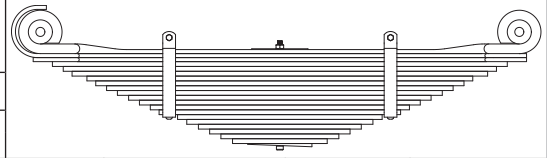

ATEGO 1725 (4 X 4) CAMINHÃO SEMI - PESADO

Nº ORIGINAL : 974.320.4702 / 958.320.1402

DIANTEIRO	193 CP	130	129 SP	130	130	2006/....
BUCHA 090.349 / 090.351	PINO DE CENTRO M12 X 4"		OLHETE Ø 60 X 53mm			

CÓDIGO	PRODUTO	BITOLA	COMP	MEDIDA
MB 05934 FOR	FXE. 2 LÂMINAS ORIGINAIS			
MB 05934 FOB	FXE. 2 LÂMINAS ORIGINAIS C/ BUCHAS			
MB 05934 01	OLHETE C/ CANOA / OLHETE	80 X 30	1800	860 X 940
MB 05934 1B	OLHETE C/ CANOA / OLHETE - BUCHAS	80 X 30	1800	860 X 940
MB 05934 02	VIRADA / QUADRADA - FUIROS P/ BATENTES	80 X 31	1740	860 X 880

ATEGO 1718 / 1725 CAMINHÃO BEBIDAS E LIXO

Nº ORIGINAL : 958.320.0105 / 958.320.1805
(OLHETE 60mm)

TRASEIRO	215 CP	-16	N/C	-60	10	2005/....
BUCHA 090.352	PINO DE CENTRO M12 X 11"		OLHETE Ø 60mm			

CÓDIGO	PRODUTO	BITOLA	COMP	MEDIDA
MB 05935 FOR	FXE. 21 LÂMINAS ORIGINAIS			
MB 05935 FOB	FXE. 21 LÂMINAS ORIGINAIS C/ BUCHAS			
MB 05935 FRF	FXE. 22 LÂMINAS C/ REFORÇO			
MB 05935 FRB	FXE. 22 LÂMINAS C/ REFORÇO E BUCHAS			
MB 05935 01	OLHETES REFORÇADOS	80 X 24 X 10	1194	597 X 597
MB 05935 1B	OLHETES REFORÇADOS C/ BUCHAS	80 X 24 X 10	1194	597 X 597
MB 05935 02	VIRADA / CHANFRADA	80 X 10	1212	597 X 615
MB 05935 03	CHANFRADAS	80 X 10	1230	615 X 615
MB 05935 04	QUADRADAS	80 X 12	1134	567 X 567
MB 05935 05	QUADRADAS	80 X 12	1080	540 X 540
MB 05935 06	QUADRADAS	80 X 12	1036	518 X 518
MB 05935 07	QUADRADAS	80 X 12	962	481 X 481
MB 05935 08	QUADRADAS	80 X 12	918	459 X 459
MB 05935 09	QUADRADAS	80 X 12	864	432 X 432
MB 05935 10	QUADRADAS	80 X 12	810	405 X 405
MB 05935 11	QUADRADAS	80 X 12	754	377 X 377
MB 05935 12	QUADRADAS	80 X 12	700	350 X 350
MB 05935 13	QUADRADAS C/ FUIROS P/ BRAÇ.	80 X 12	646	323 X 323
MB 05935 14	QUADRADAS	80 X 12	602	301 X 301
MB 05935 15	QUADRADAS	80 X 12	520	260 X 260
MB 05935 16	QUADRADAS	80 X 12	484	242 X 242
MB 05935 17	QUADRADAS	80 X 12	406	203 X 203
MB 05935 18	QUADRADAS	80 X 12	350	175 X 175
MB 05935 19	QUADRADAS	80 X 12	294	147 X 147
MB 05935 20	QUADRADAS	80 X 12	236	118 X 118
MB 05935 21	CUNHA		160	80 X 80
MB 05935 RF	CHANFRADAS	80 X 12	1230	615 X 615