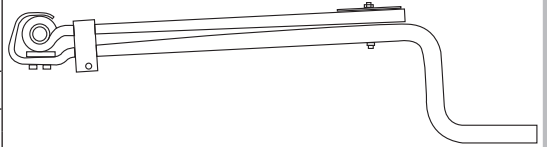

CÓDIGO	PRODUTO	BITOLA	COMP	MEDIDA
MB 05779 FOR	FXE. 2 LÂMINAS ORIGINAIS			
MB 05779 FOB	FXE. 2 LÂMINAS ORIGINAIS C/ BUCHA			
MB 05779 01	OLHETE	80 X 40	958	960 X 105
MB 05779 1B	OLHETE C/ BUCHA / QUADRADA	80 X 40	958	960 X 105
MB 05779 02	VIRADA C/ FUIROS P/ P/ BRAÇ. E BATENTE / ZETA	80 X 50	1426	960 X 464

ÔNIBUS OF 1214 / 1218 BUS MBCO 10 / 12 TON.

Nº ORIGINAL : 384.320.0102 / 092.906.00.1

DIANTEIRO				145		2008/....
LATONADA / BRONZE 090.400 / 090.402		PINO DE CENTRO M12 X 9"		OLHETE Ø 30mm