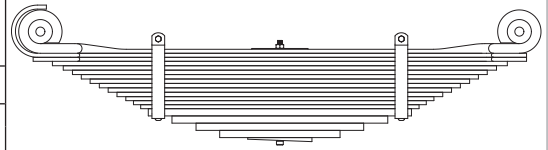

ATEGO 13 - 14 TON. CAMINHÃO BEBIDAS E LIXO

Nº ORIGINAL : 958.320.0005
(OLHETE 60mm)

TRASEIRO					2005/....
BUCHA 090.352		PINO DE CENTRO M12 X 10"		OLHETE Ø 60mm	

CÓDIGO	PRODUTO	BITOLA	COMP	MEDIDA
MB 05937 FOR	FXE. 19 LÂMINAS ORIGINAIS			
MB 05937 FOB	FXE. 19 LÂMINAS ORIGINAIS C/ BUCHAS			
MB 05937 FRF	FXE. 20 LÂMINAS C/ REFORÇO			
MB 05937 FRB	FXE. 20 LÂMINAS C/ REFORÇO E BUCHAS			
MB 05937 01	OLHETES REFORÇADOS	80 X 24 X 10	1194	597 X 597
MB 05937 1B	OLHETES REFORÇADOS C/ BUCHAS	80 X 24 X 10	1194	597 X 597
MB 05937 02	VIRADA / CHANFRADA	80 X 10	1212	597 X 615
MB 05937 03	CHANFRADAS	80 X 10	1230	615 X 615
MB 05937 04	QUADRADAS	80 X 11	1126	567 X 567
MB 05937 05	QUADRADAS	80 X 11	1080	540 X 540
MB 05937 06	QUADRADAS	80 X 11	1034	517 X 517
MB 05937 07	QUADRADAS	80 X 11	990	495 X 495
MB 05937 08	QUADRADAS	80 X 11	946	473 X 473
MB 05937 09	QUADRADAS	80 X 11	900	450 X 450
MB 05937 10	QUADRADAS	80 X 11	856	428 X 428
MB 05937 11	QUADRADAS	80 X 11	812	406 X 406
MB 05937 12	QUADRADAS	80 X 10	768	384 X 384
MB 05937 13	QUADRADAS	80 X 10	730	365 X 365
MB 05937 14	QUADRADAS	80 X 10	694	347 X 347
MB 05937 15	QUADRADAS C/ FUIROS P/ BRAÇ.	80 X 18	656	328 X 328
MB 05937 16	QUADRADAS	80 X 18	538	269 X 269
MB 05937 17	QUADRADAS	80 X 18	418	209 X 209
MB 05937 18	QUADRADAS	80 X 18	300	150 X 150
MB 05937 19	CUNHA		160	80 X 80
MB 05937 RF	CHANFRADAS	80 X 12	1230	615 X 615