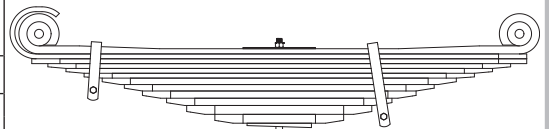

CÓDIGO	PRODUTO	BITOLA	COMP	MEDIDA
MB 05932 FOR	FXE. 13 LÂMINAS ORIGINAIS			
MB 05932 FOB	FXE. 13 LÂMINAS ORIGINAIS C/ BUCHAS			
MB 05932 FRF	FXE. 14 LÂMINAS C/ REFORÇO			
MB 05932 FRB	FXE. 14 LÂMINAS C/ REFORÇO E BUCHAS			
MB 05932 01	OLHETES REFORÇADOS	80 X 20 X 13	1200	600 X 600
MB 05932 1B	OLHETES REFORÇADOS C/ BUCHAS	80 X 20 X 13	1200	600 X 600
MB 05932 02	VIRADA / CHANFRADA	80 X 12	1215	600 X 615
MB 05932 03	CHANFRADAS	80 X 12	1230	615 X 615
MB 05932 04	LAMINADAS	80 X 12	1150	575 X 575
MB 05932 05	LAMINADAS	80 X 12	1060	530 X 530
MB 05932 06	LAMINADAS C/ FUIRO P/ BRAÇ.	80 X 12	970	485 X 485
MB 05932 07	LAMINADAS	80 X 16	880	440 X 440
MB 05932 08	LAMINADAS	80 X 16	770	385 X 385
MB 05932 09	LAMINADAS	80 X 18	680	340 X 340
MB 05932 10	LAMINADAS C/ FUIRO P/ BRAÇ.	80 X 18	560	280 X 280
MB 05932 11	LAMINADAS	80 X 22	460	230 X 230
MB 05932 12	LAMINADAS	80 X 22	320	160 X 160
MB 05932 13	CUNHA		160	80 X 80
MB 05932 RF	CHANFRADAS	80 X 12	1230	615 X 615

CAMINHÃO DE LIXO 16 TON. KLL

Nº ORIGINAL : 0835004C/01
(OLHETE 35mm)

TRASEIRO		225 CP				2001/....
LATONADA / BRONZE 090.403 / 090.405		PINO DE CENTRO M12 X 9"		OLHETE Ø 35mm