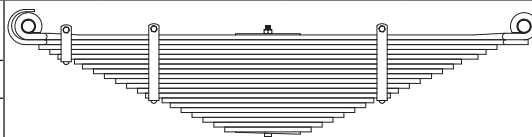

FPN 1718 CAMINHÃO DE LIXO

Nº ORIGINAL : 693.320.0006
(OLHETE 35mm)

TRASEIRO	281 CP	41	41 SP	41			2004/....
LATONADA / BRONZE 090.403 / 090.405	PINO DE CENTRO M12 X 11"		OLHETE Ø 35mm				

CÓDIGO	PRODUTO	BITOLA	COMP	MEDIDA
MB 05936 FOR	FXE. 21 LÂMINAS ORIGINAIS C/ BUCHAS LATONADAS			
MB 05936 FOB	FXE. 21 LÂMINAS ORIGINAIS C/ BUCHAS DE BRONZE			
MB 05936 FRF	FXE. 22 LÂMINAS C/ REFORÇO E BUCHAS LATONADAS			
MB 05936 FRB	FXE. 22 LÂMINAS C/ REFORÇO E BUCHAS DE BRONZE			
MB 05936 01	OLHETES C/ BUCHAS LATONADAS	80 X 16 X 12	1227	593 X 634
MB 05936 1B	OLHETES C/ BUCHAS DE BRONZE	80 X 16 X 12	1227	593 X 634
MB 05936 02	VIRADA / CHANFRADA	80 X 12	1242	593 X 649
MB 05936 03	QUADRADAS	80 X 12	1134	567 X 567
MB 05936 04	QUADRADAS	80 X 12	1080	540 X 540
MB 05936 05	QUADRADAS C/ FURO P/ BRAÇ.	80 X 12	1036	518 X 518
MB 05936 06	QUADRADAS	80 X 12	962	481 X 481
MB 05936 07	QUADRADAS	80 X 12	918	459 X 459
MB 05936 08	QUADRADAS	80 X 12	864	432 X 432
MB 05936 09	QUADRADAS	80 X 12	810	405 X 405
MB 05936 10	QUADRADAS	80 X 12	754	377 X 377
MB 05936 11	QUADRADAS	80 X 12	700	350 X 350
MB 05936 12	QUADRADAS	80 X 12	646	323 X 323
MB 05936 13	QUADRADAS C/ FUROS P/ BRAÇ.	80 X 12	602	301 X 301
MB 05936 14	QUADRADAS	80 X 12	520	260 X 260
MB 05936 15	QUADRADAS	80 X 12	484	242 X 242
MB 05936 16	QUADRADAS	80 X 12	430	215 X 215
MB 05936 17	QUADRADAS	80 X 12	376	188 X 188
MB 05936 18	QUADRADAS	80 X 12	322	161 X 161
MB 05936 19	QUADRADAS	80 X 12	268	134 X 134
MB 05936 20	QUADRADAS	80 X 12	236	118 X 118
MB 05936 21	CUNHA		160	80 X 80
MB 05936 RF	CHANFRADAS	80 X 12	1230	615 X 615