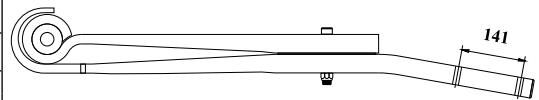

TRASEIRO

BUCHA 094.376   PINO DE CENTRO M20 X 5"   OLHETE Ø 68mm

2010/....

CÓDIGO	PRODUTO	BITOLA	COMP	MEDIDA
HB 09128 FOR	FXE. 2 LÂMINAS ORIGINAIS			
HB 09128 FOB	FXE. 2 LÂMINAS ORIGINAIS C/ BUCHA			
HB 09128 01	OLHETE C/ CANOA / QUADRADA C/ CANOA	90 X 41	760	645 X 115
HB 09128 1B	OLHETE C/ CANOA E BUCHA / QUADRADA C/ CANOA	90 X 41	760	645 X 115
HB 09128 02	VIRADA C/ CANOA / QUADRADA C/ FUIROS P/ BALÃO	90 X 41	1105	645 X 460