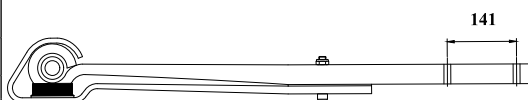

## SUSPENSÃO PANAMÁ

Nº ORIGINAL : 301160551

1999/....

BUCHA  
094.376

PINO DE CENTRO  
M18 X 3"

OLHETE  
Ø 68mm

CÓDIGO	PRODUTO	BITOLA	COMP	MEDIDA
<b>TU 09902 FOR</b>	FXE. 3 LÂMINAS ORIGINAIS			
<b>TU 09902 FOB</b>	FXE. 3 LÂMINAS ORIGINAIS C/ BUCHA			
<b>TU 09902 01</b>	OLHETE / QUADRADA C/ FUROS P/ BALÃO	100 X 40	975	550 X 425
<b>TU 09902 1B</b>	OLHETE C/ BUCHA / QUADRADA C/ FUROS P/ BALÃO	100 X 40	975	550 X 425
<b>TU 09902 02</b>	VIRADA C/ FUROS P/ BATENTE / QUADRADA	100 X 16	650	550 X 100